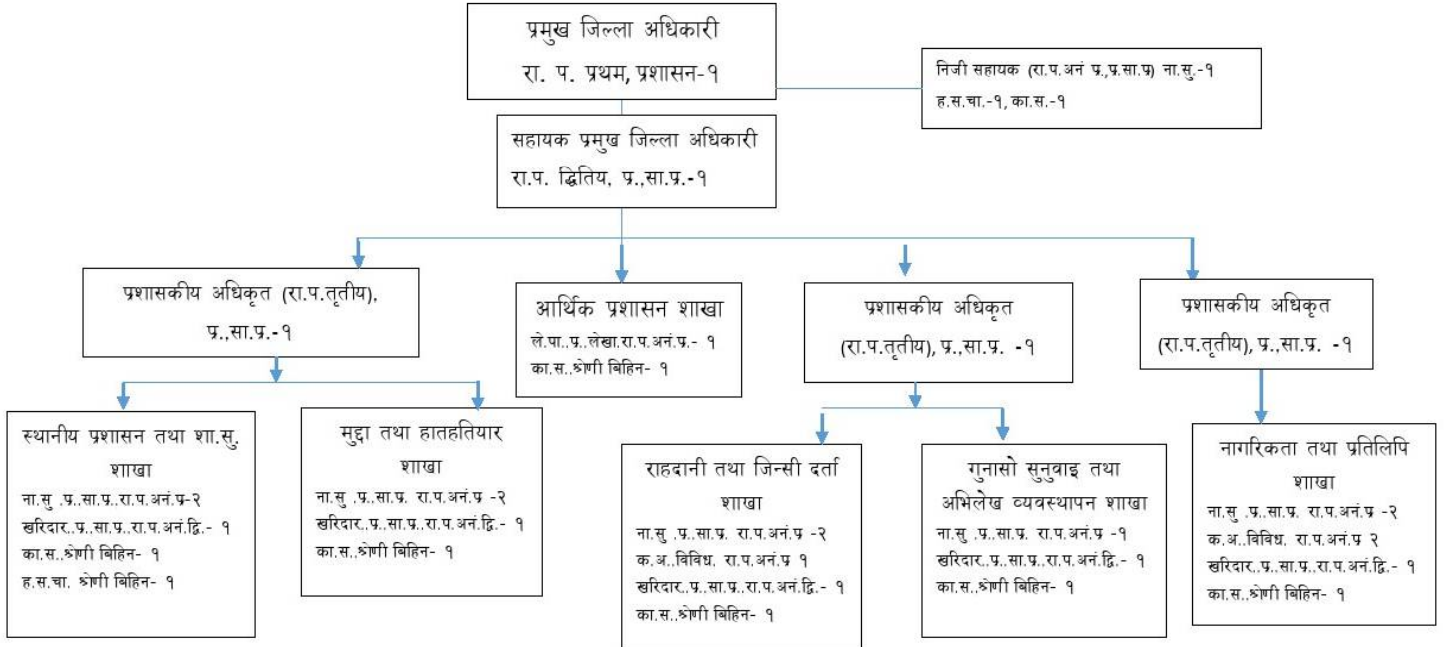

अनुसूची द.४.१

नेपाल सरकार
गृह मन्त्रालय

जिल्ला प्रशासन कार्यालय (क)२ अन्तर्गत पर्ने जिल्लाहरूको संगठन संरचना

(सप्तरी, सिरहा, सर्लाही, चितवन, ललितपुर, नवलपरासी पूर्व, नवलपरासी पश्चिम, कपिलवस्तु, दाङ, कैलाली, महोत्तरी, रौतहट, बारा, कञ्चनपुर, बर्दिया, सुर्खेत, काभ्रे, मकवानपुर)